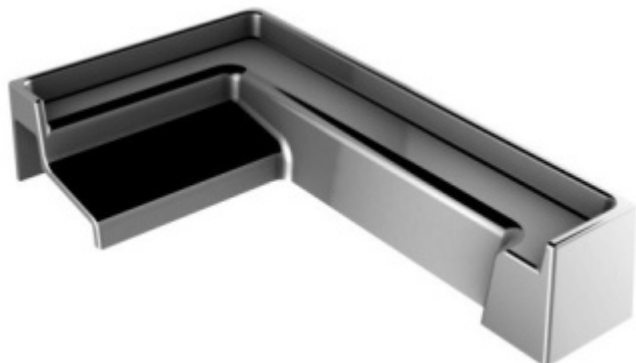

Produktový list

platný k 29. 4. 2026

luxusnikovani.cz
DELIVERED BY EFB

Profil - proti přetečení vody, koncovka pravá, dlouhá

ID produktu: 2967

PLU: 52.05.0100

Rohový spoj dlouhý pro profil proti přetečení vody

Plast s povrchem leštěný chrom

Vaše cena bez DPH

5,31 €

Vaše cena s DPH

6,42 €

Zobrazit produkt