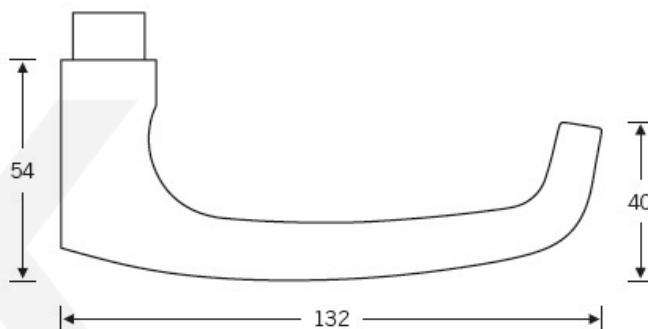

Produktový list

platný k 28. 4. 2026

luxusnikovani.cz
DELIVERED BY EFB

Kování FSB 12 1045 ASL Bronz masivní s patinou, klika / klika, WC uzamykání, čtyřhran 8 mm

FSB

ID produktu: 296

Tento model vychází ze stejného konceptu, jako je model klika FSB 1015, který je velmi oblíben. FSB 1045 byl vytvořen, aby bylo možné použít stejný tvar i pro panikové dveře.