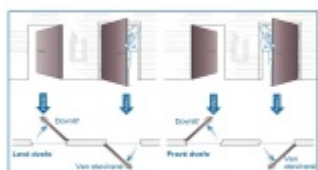

ÜLOCK-B Inductive elektromechanický zámek s indukčním nabíjením Comfort, Pravé ven otevírané, 92 mm, 65 mm, 20x280x3 mm

ID produktu: 29713

Nový bezdrátový bezpečnostní zámek je snadno ovladatelný a snadno se instaluje. Komplikované zapojení dveří patří minulosti, protože celá technologie je integrována přímo do zámku.

Otevírání a zavírání probíhá pomocí malé rádiové jednotky vysílač-přijímač. I ta je umístěna přímo v zámku a proto není na dveřích vidět, jaké zabezpečení se v ní skrývá. Další bezpečnost nabízí paniková funkce a tichá střelka. Zámek je nejen bezpečný, ale také flexibilní.

Zámek je opatřen indukčním napájením, kdy není potřeba instalovat žádné baterie. Zámek se nabíjí přes vysílač v zárubni.

Prizpůsobí se rozteči, trnu a šířce dveří. Už nikdy nebudete muset dveře zamykat, neboť střelka automaticky sama zavře zamkne. Vždy tak budete v bezpečí.

Hlavní přednosti zámku ÜLOCK:

- Zámek je kompatibilní se všemi typy dveřních klik a štítků pro dveře. Doporučujeme kování Südmetall TopSpeed [zde](#).
- Provoz na baterii a bezdrátové ovládání nevyžaduje instalaci kabeláže
- Paniková funkce z vnitřní strany
- Samozamykání
- Provoz na bázi indukčního přenosu energie mezi protiplechem a dveřním zámekem.
- Není potřeba kabeláž do dveřního křídla. Napájení se