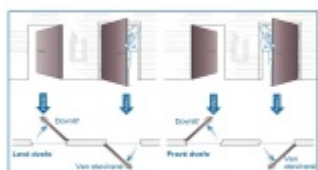

ÜLOCK-B Inductive elektromechanický zámek s indukčním nabíjením Premium, Pravé ven otevírané, 72 mm, 65 mm, 24x235x3 mm

ID produktu: 29716

Nový bezdrátový bezpečnostní zámek je snadno ovladatelný a snadno se instaluje. Komplikované zapojení dveří patří minulosti, protože celá technologie je integrována přímo do zámku.

Otevírání a zavírání probíhá pomocí malé rádiové jednotky vysílač-přijímač. I ta je umístěna přímo v zámku a proto není na dveřích vidět, jaké zabezpečení se v ní skrývá. Další bezpečnost nabízí paniková funkce a tichá střelka. Zámek je nejen bezpečný, ale také flexibilní.

Zámek je opatřen indukčním napájením, kdy není potřeba instalovat žádné baterie. Zámek se nabíjí přes vysílač v zárubni.

Prizpůsobí se rozteči, trnu a šířce dveří. Už nikdy nebudete muset dveře zamykat, neboť střelka automaticky sama zavře zamkne. Vždy tak budete v bezpečí.

Hlavní přednosti zámku ÜLOCK:

- Zámek je kompatibilní se všemi typy dveřních klik a štítků pro dveře. Doporučujeme kování Südmetall TopSpeed [zde](#).
- Provoz na baterii a bezdrátové ovládání nevyžaduje instalaci kabeláže
- Paniková funkce z vnitřní strany
- Samozamykání
- Provoz na bázi indukčního přenosu energie mezi protiplechem a dveřním zámekem.
- Není potřeba kabeláž do dveřního křídla. Napájení se