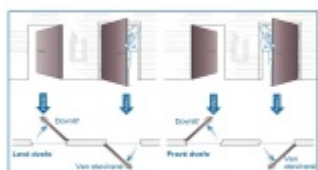

ÜLOCK-B Inductive elektromechanický zámek s indukčním nabíjením Premium, Pravé ven otevírané, 72 mm, 55 mm, 24x235x3 mm

ID produktu: 29724

Nový bezdrátový bezpečnostní zámek je snadno ovladatelný a snadno se instaluje. Komplikované zapojení dveří patří minulosti, protože celá technologie je integrována přímo do zámku.

Otevírání a zavírání probíhá pomocí malé rádiové jednotky vysílač-přijímač. I ta je umístěna přímo v zámku a proto není na dveřích vidět, jaké zabezpečení se v ní skrývá. Další bezpečnost nabízí paniková funkce a tichá střelka. Zámek je nejen bezpečný, ale také flexibilní.

Zámek je opatřen indukčním napájením, kdy není potřeba instalovat žádné baterie. Zámek se nabíjí přes vysílač v zárubni.

Přizpůsobí se rozteči, trnu a šířce dveří. Už nikdy nebudete muset dveře zamykat, neboť střelka automaticky sama zavře zamkne. Vždy tak budete v bezpečí.

Hlavní přednosti zámku ÜLOCK:

- Zámek je kompatibilní se všemi typy dveřních klik a štítků pro dveře. Doporučujeme kování Südmetall TopSpeed [zde](#).
- Provoz na baterii a bezdrátové ovládání nevyžaduje instalaci kabeláže
- Paniková funkce z vnitřní strany
- Samozamykání
- Provoz na bázi indukčního přenosu energie mezi protiplechem a dveřním zámekem.
- Není potřeba kabeláž do dveřního křídla. Napájení se