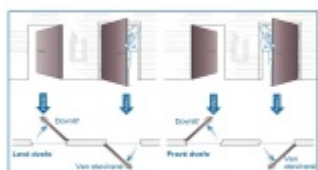

ÜLOCK-B Inductive elektromechanický zámek s indukčním nabíjením Comfort, Pravé dovnitř otevírané, 92 mm, 80 mm, 24x280x3 mm

ID produktu: 29727

Nový bezdrátový bezpečnostní zámek je snadno ovladatelný a snadno se instaluje. Komplikované zapojení dveří patří minulosti, protože celá technologie je integrována přímo do zámku.

Otevírání a zavírání probíhá pomocí malé rádiové jednotky vysílač-přijímač. I ta je umístěna přímo v zámku a proto není na dveřích vidět, jaké zabezpečení se v ní skrývá. Další bezpečnost nabízí paniková funkce a tichá střelka. Zámek je nejen bezpečný, ale také flexibilní.

Zámek je opatřen indukčním napájením, kdy není potřeba instalovat žádné baterie. Zámek se nabíjí přes vysílač v zárubni.

Prizpůsobí se rozteči, trnu a šířce dveří. Už nikdy nebudete muset dveře zamykat, neboť střelka automaticky sama zavře zamkne. Vždy tak budete v bezpečí.

Hlavní přednosti zámku ÜLOCK:

- Zámek je kompatibilní se všemi typy dveřních klik a štítků pro dveře. Doporučujeme kování Südmetall TopSpeed [zde](#).
- Provoz na baterii a bezdrátové ovládání nevyžaduje instalaci kabeláže
- Paniková funkce z vnitřní strany
- Samozamykání
- Provoz na bázi indukčního přenosu energie mezi protiplechem a dveřním zámekem.
- Není potřeba kabeláž do dveřního křídla. Napájení se