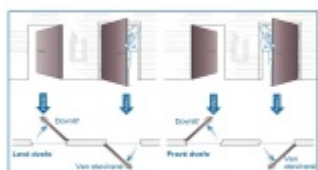

ÜLOCK-B Inductive elektromechanický zámek s indukčním nabíjením Premium, Pravé dovnitř otevírané, 92 mm, 80 mm, 24x280x3 mm

ID produktu: 29728

Nový bezdrátový bezpečnostní zámek je snadno ovladatelný a snadno se instaluje. Komplikované zapojení dveří patří minulosti, protože celá technologie je integrována přímo do zámku.

Otevírání a zavírání probíhá pomocí malé rádiové jednotky vysílač-přijímač. I ta je umístěna přímo v zámku a proto není na dveřích vidět, jaké zabezpečení se v ní skrývá. Další bezpečnost nabízí paniková funkce a tichá střelka. Zámek je nejen bezpečný, ale také flexibilní.

Zámek je opatřen indukčním napájením, kdy není potřeba instalovat žádné baterie. Zámek se nabíjí přes vysílač v zárubni.

Prizpůsobí se rozteči, trnu a šířce dveří. Už nikdy nebudete muset dveře zamykat, neboť střelka automaticky sama zavře zamkne. Vždy tak budete v bezpečí.

Hlavní přednosti zámku ÜLOCK:

- Zámek je kompatibilní se všemi typy dveřních klik a štítků pro dveře. Doporučujeme kování Südmetall TopSpeed [zde](#).
- Provoz na baterii a bezdrátové ovládání nevyžaduje instalaci kabeláže
- Paniková funkce z vnitřní strany
- Samozamykání
- Provoz na bázi indukčního přenosu energie mezi protiplechem a dveřním zámekem.
- Není potřeba kabeláž do dveřního křídla. Napájení se