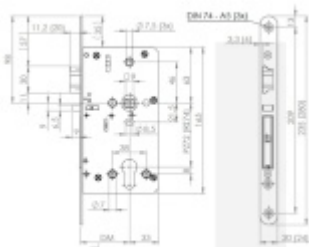

zavádí pouze do zárubně.

- Nejsou potřeba baterie.
- Frekvence 868.3 MHz/kódování AES 128
- Volitelný backset 55,60,65,80mm
- Rozteč 72, 92 mm
- Čelní štítek šířka 20/24 mm, délka 235/280 mm
- Verze Premium s certifikátem EN 179/EN 1125/EN 1634/EN 14846