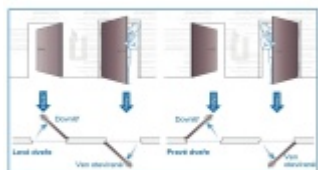

ÜLOCK-B Inductive elektromechanický zámek s indukčním nabíjením Comfort, Pravé dovnitř otevírané, 92 mm, 65 mm, 20x280x3 mm

ID produktu: 29733

Nový bezdrátový bezpečnostní zámek je snadno ovladatelný a snadno se instaluje. Komplikované zapojení dveří patří minulosti, protože celá technologie je integrována přímo do zámku.

Otevírání a zavírání probíhá pomocí malé rádiové jednotky vysílač-přijímač. I ta je umístěna přímo v zámku a proto není na dveřích vidět, jaké zabezpečení se v ní skrývá. Další bezpečnost nabízí paniková funkce a tichá střelka. Zámek je nejen bezpečný, ale také flexibilní.

Zámek je opatřen indukčním napájením, kdy není potřeba instalovat žádné baterie. Zámek se nabíjí přes vysílač v zárubni.

Prizpůsobí se rozteči, trnu a šířce dveří. Už nikdy nebudete muset dveře zamykat, neboť střelka automaticky sama zavře zamkne. Vždy tak budete v bezpečí.

Hlavní přednosti zámku ÜLOCK:

- Zámek je kompatibilní se všemi typy dveřních klik a štítků pro dveře. Doporučujeme kování Südmetall TopSpeed [zde](#).
- Provoz na baterii a bezdrátové ovládání nevyžaduje instalaci kabeláže
- Paniková funkce z vnitřní strany
- Samozamykání
- Provoz na bázi indukčního přenosu energie mezi protiplechem a dveřním zámekem.
- Není potřeba kabeláž do dveřního křídla. Napájení se