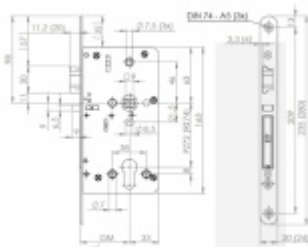

zavádí pouze do zárubně.

- Nejsou potřeba baterie.
- Frekvence 868.3 MHz/kódování AES 128
- Volitelný backset 55,60,65,80mm
- Rozteč 72, 92 mm
- Čelní štítek šířka 20/24 mm, délka 235/280 mm
- Verze Premium s certifikátem EN 179/EN 1125/EN 1634/EN 14846