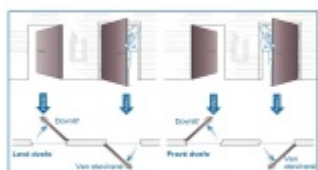

ÜLOCK-B Inductive elektromechanický zámek s indukčním nabíjením Premium, Pravé dovnitř otevírané, 72 mm, 55 mm, 20x235x3 mm

ID produktu: 29750

Nový bezdrátový bezpečnostní zámek je snadno ovladatelný a snadno se instaluje. Komplikované zapojení dveří patří minulosti, protože celá technologie je integrována přímo do zámku.

Otevírání a zavírání probíhá pomocí malé rádiové jednotky vysílač-přijímač. I ta je umístěna přímo v zámku a proto není na dveřích vidět, jaké zabezpečení se v ní skrývá. Další bezpečnost nabízí paniková funkce a tichá střelka. Zámek je nejen bezpečný, ale také flexibilní.

Zámek je opatřen indukčním napájením, kdy není potřeba instalovat žádné baterie. Zámek se nabíjí přes vysílač v zárubni.

Prizpůsobí se rozteči, trnu a šířce dveří. Už nikdy nebudete muset dveře zamykat, neboť střelka automaticky sama zavře zamkne. Vždy tak budete v bezpečí.

Hlavní přednosti zámku ÜLOCK:

- Zámek je kompatibilní se všemi typy dveřních klik a štítků pro dveře. Doporučujeme kování Südmetall TopSpeed [zde](#).
- Provoz na baterii a bezdrátové ovládání nevyžaduje instalaci kabeláže
- Paniková funkce z vnitřní strany
- Samozamykání
- Provoz na bázi indukčního přenosu energie mezi protiplechem a dveřním zámekem.
- Není potřeba kabeláž do dveřního křídla. Napájení se