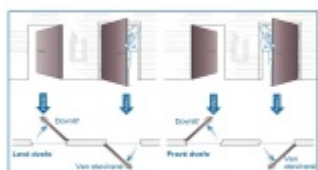

ÜLOCK-B Inductive elektromechanický zámek s indukčním nabíjením Premium, Levé ven otevírané, 72 mm, 80 mm, 24x235x3 mm

ID produktu: 29756

Nový bezdrátový bezpečnostní zámek je snadno ovladatelný a snadno se instaluje. Komplikované zapojení dveří patří minulosti, protože celá technologie je integrována přímo do zámku.

Otevírání a zavírání probíhá pomocí malé rádiové jednotky vysílač-přijímač. I ta je umístěna přímo v zámku a proto není na dveřích vidět, jaké zabezpečení se v ní skrývá. Další bezpečnost nabízí paniková funkce a tichá střelka. Zámek je nejen bezpečný, ale také flexibilní.

Zámek je opatřen indukčním napájením, kdy není potřeba instalovat žádné baterie. Zámek se nabíjí přes vysílač v zárubni.

Prizpůsobí se rozteči, trnu a šířce dveří. Už nikdy nebudete muset dveře zamykat, neboť střelka automaticky sama zavře zamkne. Vždy tak budete v bezpečí.

Hlavní přednosti zámku ÜLOCK:

- Zámek je kompatibilní se všemi typy dveřních klik a štítků pro dveře. Doporučujeme kování Südmetall TopSpeed [zde](#).
- Provoz na baterii a bezdrátové ovládání nevyžaduje instalaci kabeláže
- Paniková funkce z vnitřní strany
- Samozamykání
- Provoz na bázi indukčního přenosu energie mezi protiplechem a dveřním zámekem.
- Není potřeba kabeláž do dveřního křídla. Napájení se