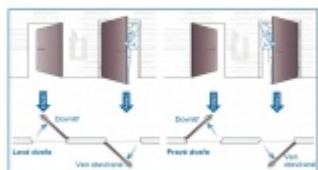

ÜLOCK-B Inductive elektromechanický zámek s indukčním nabíjením Comfort, Levé ven otevírané, 72 mm, 80 mm, 20x235x3 mm

ID produktu: 29757

Nový bezdrátový bezpečnostní zámek je snadno ovladatelný a snadno se instaluje. Komplikované zapojení dveří patří minulosti, protože celá technologie je integrována přímo do zámku.

Otevírání a zavírání probíhá pomocí malé rádiové jednotky vysílač-přijímač. I ta je umístěna přímo v zámku a proto není na dveřích vidět, jaké zabezpečení se v ní skrývá. Další bezpečnost nabízí paniková funkce a tichá střeška. Zámek je nejen bezpečný, ale také flexibilní.

Zámek je opatřen indukčním napájením, kdy není potřeba instalovat žádné baterie. Zámek se nabíjí přes vysílač v zárubni.

Prizpůsobí se rozteči, trnu a šířce dveří. Už nikdy nebudete muset dveře zamykat, neboť střeška automaticky sama zavře zamkne. Vždy tak budete v bezpečí.

Hlavní přednosti zámku ÜLOCK:

- Zámek je kompatibilní se všemi typy dveřních klik a štítků pro dveře. Doporučujeme kování Südmetall TopSpeed [zde](#).
- Provoz na baterii a bezdrátové ovládání nevyžaduje instalaci kabeláže
- Paniková funkce z vnitřní strany
- Samozamykání
- Provoz na bázi indukčního přenosu energie mezi protiplechem a dveřním zámekem.
- Není potřeba kabeláž do dveřního křídla. Napájení se