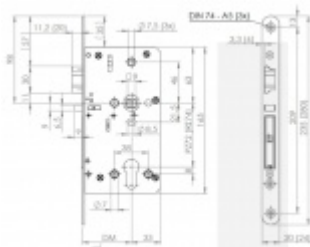

zavádí pouze do zárubně.

- Nejsou potřeba baterie.
- Frekvence 868.3 MHz/kódování AES 128
- Volitelný backset 55,60,65,80mm
- Rozteč 72, 92 mm
- Čelní štítek šířka 20/24 mm, délka 235/280 mm
- Verze Premium s certifikátem EN 179/EN 1125/EN 1634/EN 14846