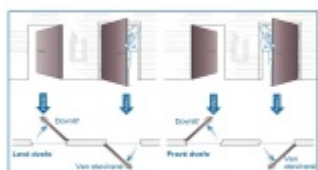

ÜLOCK-B Inductive elektromechanický zámek s indukčním nabíjením Premium, Levé ven otevírané, 72 mm, 80 mm, 20x235x3 mm

ID produktu: 29758

Nový bezdrátový bezpečnostní zámek je snadno ovladatelný a snadno se instaluje. Komplikované zapojení dveří patří minulosti, protože celá technologie je integrována přímo do zámku.

Otevírání a zavírání probíhá pomocí malé rádiové jednotky vysílač-přijímač. I ta je umístěna přímo v zámku a proto není na dveřích vidět, jaké zabezpečení se v ní skrývá. Další bezpečnost nabízí paniková funkce a tichá střelka. Zámek je nejen bezpečný, ale také flexibilní.

Zámek je opatřen indukčním napájením, kdy není potřeba instalovat žádné baterie. Zámek se nabíjí přes vysílač v zárubni.

Prizpůsobí se rozteči, trnu a šířce dveří. Už nikdy nebudete muset dveře zamykat, neboť střelka automaticky sama zavře zamkne. Vždy tak budete v bezpečí.

Hlavní přednosti zámku ÜLOCK:

- Zámek je kompatibilní se všemi typy dveřních klik a štítků pro dveře. Doporučujeme kování Südmetall TopSpeed [zde](#).
- Provoz na baterii a bezdrátové ovládání nevyžaduje instalaci kabeláže
- Paniková funkce z vnitřní strany
- Samozamykání
- Provoz na bázi indukčního přenosu energie mezi protiplechem a dveřním zámekem.
- Není potřeba kabeláž do dveřního křídla. Napájení se