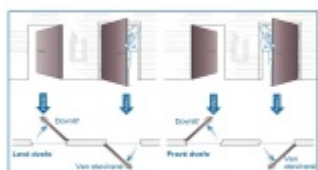

ÜLOCK-B Inductive elektromechanický zámek s indukčním nabíjením Comfort, Levé ven otevírané, 72 mm, 65 mm, 24x235x3 mm

ID produktu: 29763

Nový bezdrátový bezpečnostní zámek je snadno ovladatelný a snadno se instaluje. Komplikované zapojení dveří patří minulosti, protože celá technologie je integrována přímo do zámku.

Otevírání a zavírání probíhá pomocí malé rádiové jednotky vysílač-přijímač. I ta je umístěna přímo v zámku a proto není na dveřích vidět, jaké zabezpečení se v ní skrývá. Další bezpečnost nabízí paniková funkce a tichá střelka. Zámek je nejen bezpečný, ale také flexibilní.

Zámek je opatřen indukčním napájením, kdy není potřeba instalovat žádné baterie. Zámek se nabíjí přes vysílač v zárubni.

Přizpůsobí se rozteči, trnu a šířce dveří. Už nikdy nebudete muset dveře zamykat, neboť střelka automaticky sama zavře zamkne. Vždy tak budete v bezpečí.

Hlavní přednosti zámku ÜLOCK:

- Zámek je kompatibilní se všemi typy dveřních klik a štítků pro dveře. Doporučujeme kování Südmetall TopSpeed [zde](#).
- Provoz na baterii a bezdrátové ovládání nevyžaduje instalaci kabeláže
- Paniková funkce z vnitřní strany
- Samozamykání
- Provoz na bázi indukčního přenosu energie mezi protiplechem a dveřním zámekem.
- Není potřeba kabeláž do dveřního křídla. Napájení se