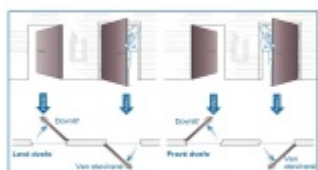

ÜLOCK-B Inductive elektromechanický zámek s indukčním nabíjením Premium, Levé dovnitř otevírané, 92 mm, 80 mm, 24x280x3 mm

ID produktu: 29776

Nový bezdrátový bezpečnostní zámek je snadno ovladatelný a snadno se instaluje. Komplikované zapojení dveří patří minulosti, protože celá technologie je integrována přímo do zámku.

Otevírání a zavírání probíhá pomocí malé rádiové jednotky vysílač-přijímač. I ta je umístěna přímo v zámku a proto není na dveřích vidět, jaké zabezpečení se v ní skrývá. Další bezpečnost nabízí paniková funkce a tichá střelka. Zámek je nejen bezpečný, ale také flexibilní.

Zámek je opatřen indukčním napájením, kdy není potřeba instalovat žádné baterie. Zámek se nabíjí přes vysílač v zárubni.

Prizpůsobí se rozteči, trnu a šířce dveří. Už nikdy nebudete muset dveře zamykat, neboť střelka automaticky sama zavře zamkne. Vždy tak budete v bezpečí.

Hlavní přednosti zámku ÜLOCK:

- Zámek je kompatibilní se všemi typy dveřních klik a štítků pro dveře. Doporučujeme kování Südmetall TopSpeed [zde](#).
- Provoz na baterii a bezdrátové ovládání nevyžaduje instalaci kabeláže
- Paniková funkce z vnitřní strany
- Samozamykání
- Provoz na bázi indukčního přenosu energie mezi protiplechem a dveřním zámekem.
- Není potřeba kabeláž do dveřního křídla. Napájení se