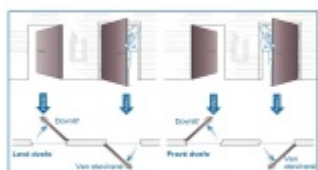

ÜLOCK-B Inductive elektromechanický zámek s indukčním nabíjením Premium, Levé dovnitř otevírané, 92 mm, 80 mm, 20x280x3 mm

ID produktu: 29778

Nový bezdrátový bezpečnostní zámek je snadno ovladatelný a snadno se instaluje. Komplikované zapojení dveří patří minulosti, protože celá technologie je integrována přímo do zámku.

Otevírání a zavírání probíhá pomocí malé rádiové jednotky vysílač-přijímač. I ta je umístěna přímo v zámku a proto není na dveřích vidět, jaké zabezpečení se v ní skrývá. Další bezpečnost nabízí paniková funkce a tichá střelka. Zámek je nejen bezpečný, ale také flexibilní.

Zámek je opatřen indukčním napájením, kdy není potřeba instalovat žádné baterie. Zámek se nabíjí přes vysílač v zárubni.

Prizpůsobí se rozteči, trnu a šířce dveří. Už nikdy nebudete muset dveře zamykat, neboť střelka automaticky sama zavře zamkne. Vždy tak budete v bezpečí.

Hlavní přednosti zámku ÜLOCK:

- Zámek je kompatibilní se všemi typy dveřních klik a štítků pro dveře. Doporučujeme kování Südmetall TopSpeed [zde](#).
- Provoz na baterii a bezdrátové ovládání nevyžaduje instalaci kabeláže
- Paniková funkce z vnitřní strany
- Samozamykání
- Provoz na bázi indukčního přenosu energie mezi protiplechem a dveřním zámekem.
- Není potřeba kabeláž do dveřního křídla. Napájení se