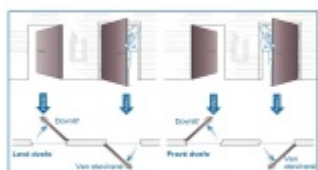

ÜLOCK-B Inductive elektromechanický zámek s indukčním nabíjením Premium, Levé dovnitř otevírané, 72 mm, 80 mm, 20x235x3 mm

ID produktu: 29782

Nový bezdrátový bezpečnostní zámek je snadno ovladatelný a snadno se instaluje. Komplikované zapojení dveří patří minulosti, protože celá technologie je integrována přímo do zámku.

Otevírání a zavírání probíhá pomocí malé rádiové jednotky vysílač-přijímač. I ta je umístěna přímo v zámku a proto není na dveřích vidět, jaké zabezpečení se v ní skrývá. Další bezpečnost nabízí paniková funkce a tichá střelka. Zámek je nejen bezpečný, ale také flexibilní.

Zámek je opatřen indukčním napájením, kdy není potřeba instalovat žádné baterie. Zámek se nabíjí přes vysílač v zárubni.

Prizpůsobí se rozteči, trnu a šířce dveří. Už nikdy nebudete muset dveře zamykat, neboť střelka automaticky sama zavře zamkne. Vždy tak budete v bezpečí.

Hlavní přednosti zámku ÜLOCK:

- Zámek je kompatibilní se všemi typy dveřních klik a štítků pro dveře. Doporučujeme kování Südmetall TopSpeed [zde](#).
- Provoz na baterii a bezdrátové ovládání nevyžaduje instalaci kabeláže
- Paniková funkce z vnitřní strany
- Samozamykání
- Provoz na bázi indukčního přenosu energie mezi protiplechem a dveřním zámekem.
- Není potřeba kabeláž do dveřního křídla. Napájení se