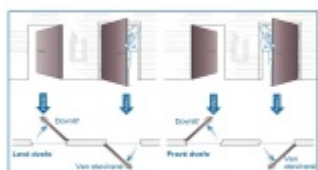

ÜLOCK-B Inductive elektromechanický zámek s indukčním nabíjením Comfort, Levé dovnitř otevírané, 72 mm, 55 mm, 24x235x3 mm

ID produktu: 29795

Nový bezdrátový bezpečnostní zámek je snadno ovladatelný a snadno se instaluje. Komplikované zapojení dveří patří minulosti, protože celá technologie je integrována přímo do zámku.

Otevírání a zavírání probíhá pomocí malé rádiové jednotky vysílač-přijímač. I ta je umístěna přímo v zámku a proto není na dveřích vidět, jaké zabezpečení se v ní skrývá. Další bezpečnost nabízí paniková funkce a tichá střelka. Zámek je nejen bezpečný, ale také flexibilní.

Zámek je opatřen indukčním napájením, kdy není potřeba instalovat žádné baterie. Zámek se nabíjí přes vysílač v zárubni.

Prizpůsobí se rozteči, trnu a šířce dveří. Už nikdy nebudete muset dveře zamykat, neboť střelka automaticky sama zavře zamkne. Vždy tak budete v bezpečí.

Hlavní přednosti zámku ÜLOCK:

- Zámek je kompatibilní se všemi typy dveřních klik a štítků pro dveře. Doporučujeme kování Südmetall TopSpeed [zde](#).
- Provoz na baterii a bezdrátové ovládání nevyžaduje instalaci kabeláže
- Paniková funkce z vnitřní strany
- Samozamykání
- Provoz na bázi indukčního přenosu energie mezi protiplechem a dveřním zámekem.
- Není potřeba kabeláž do dveřního křídla. Napájení se