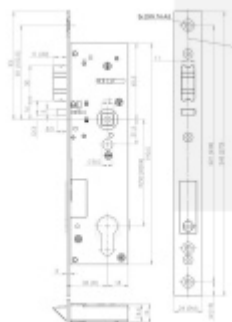

zavádí pouze do zárubně.

- Nejsou potřeba baterie.
- Frekvence 868.3 MHz/kódování AES 128
- Volitelný backset 35, 40, 45 mm
- Rozteč 92 mm
- Čelní štítek 24x245x3
- Verze Premium s certifikátem EN 179/EN 1125/EN 1634/EN 14846