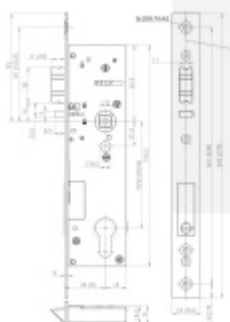

ÜLOCK-B Inductive úzký elektromechanický zámek s indukčním nabíjením Comfort, Pravé ven otevírané, 45 mm, 24x270x3 mm

ID produktu: 29807

Nový bezdrátový bezpečnostní zámek je snadno ovladatelný a snadno se instaluje. Komplikované zapojení dveří patří minulosti, protože celá technologie je integrována přímo do zámku.

Otevírání a zavírání probíhá pomocí malé rádiové jednotky vysílač-přijímač. I ta je umístěna přímo v zámku a proto není na dveřích vidět, jaké zabezpečení se v ní skrývá. Další bezpečnost nabízí paniková funkce a tichá střeška. Zámek je nejen bezpečný, ale také flexibilní.

Zámek je opatřen indukčním napájením, kdy není potřeba instalovat žádné baterie. Zámek se nabíjí přes vysílač v zárubni.

Přizpůsobí se rozteči, trnu a šířce dveří. Už nikdy nebudete muset dveře zamykat, neboť střeška automaticky sama zavře zamkne. Vždy tak budete v bezpečí.

Hlavní přednosti zámku ÜLOCK:

- Zámek je kompatibilní se všemi typy dveřních klik a štítků pro rámové dveře. Doporučujeme kování Südmetall TopSpeed [zde](#).
- Provoz na baterii a bezdrátové ovládání nevyžaduje instalaci kabeláže
- Paniková funkce z vnitřní strany
- Samozamykání
- Provoz na bázi indukčního přenosu energie mezi protiplechem a dveřním zámekem.
- Není potřeba kabeláž do dveřního křídla. Napájení se