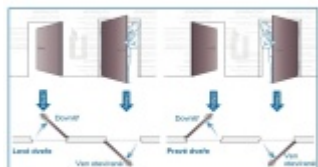

ÜLOCK-B Inductive úzký elektromechanický zámek s indukčním nabíjením Comfort, Pravé ven otevírané, 45 mm, 24x270x3 mm

ID produktu: 29807

Nový bezdrátový bezpečnostní zámek je snadno ovladatelný a snadno se instaluje. Komplikované zapojení dveří patří minulosti, protože celá technologie je integrována přímo do zámku.

Otevírání a zavírání probíhá pomocí malé rádiové jednotky vysílač-přijímač. I ta je umístěna přímo v zámku a proto není na dveřích vidět, jaké zabezpečení se v ní skrývá. Další bezpečnost nabízí paniková funkce a tichá střelka. Zámek je nejen bezpečný, ale také flexibilní.

Zámek je opatřen indukčním napájením, kdy není potřeba instalovat žádné baterie. Zámek se nabíjí přes vysílač v zárubni.

Přizpůsobí se rozteči, trnu a šířce dveří. Už nikdy nebudete muset dveře zamykat, neboť střelka automaticky sama zavře zamkne. Vždy tak budete v bezpečí.

Hlavní přednosti zámku ÜLOCK:

- Zámek je kompatibilní se všemi typy dveřních klik a štítků pro rámové dveře. Doporučujeme kování Südmetall TopSpeed [zde](#).
- Provoz na baterii a bezdrátové ovládání nevyžaduje instalaci kabeláže
- Paniková funkce z vnitřní strany
- Samozamykání
- Provoz na bázi indukčního přenosu energie mezi protiplechem a dveřním zámekem.
- Není potřeba kabeláž do dveřního křídla. Napájení se