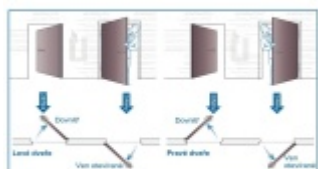

ÜLOCK-B Inductive úzký elektromechanický zámek s indukčním nabíjením Comfort, Pravé ven otevírané, 45 mm, 24x245x3 mm

ID produktu: 29809

Nový bezdrátový bezpečnostní zámek je snadno ovladatelný a snadno se instaluje. Komplikované zapojení dveří patří minulosti, protože celá technologie je integrována přímo do zámku.

Otevírání a zavírání probíhá pomocí malé rádiové jednotky vysílač-přijímač. I ta je umístěna přímo v zámku a proto není na dveřích vidět, jaké zabezpečení se v ní skrývá. Další bezpečnost nabízí paniková funkce a tichá střelka. Zámek je nejen bezpečný, ale také flexibilní.

Zámek je opatřen indukčním napájením, kdy není potřeba instalovat žádné baterie. Zámek se nabíjí přes vysílač v zárubni.

Přizpůsobí se rozteči, trnu a šířce dveří. Už nikdy nebudete muset dveře zamykat, neboť střelka automaticky sama zavře zamkne. Vždy tak budete v bezpečí.

Hlavní přednosti zámku ÜLOCK:

- Zámek je kompatibilní se všemi typy dveřních klik a štítků pro rámové dveře. Doporučujeme kování Südmetall TopSpeed [zde](#).
- Provoz na baterii a bezdrátové ovládání nevyžaduje instalaci kabeláže
- Paniková funkce z vnitřní strany
- Samozamykání
- Provoz na bázi indukčního přenosu energie mezi protiplechem a dveřním zámekem.
- Není potřeba kabeláž do dveřního křídla. Napájení se