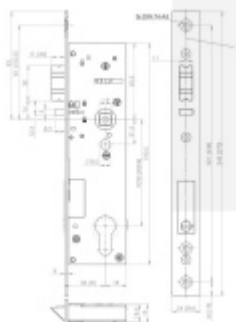

## ÜLOCK-B Inductive úzký elektromechanický zámek s indukčním nabíjením Comfort, Pravé ven otevírané, 45 mm, 24x245x3 mm

ID produktu: 29809

Nový bezdrátový bezpečnostní zámek je snadno ovladatelný a snadno se instaluje. Komplikované zapojení dveří patří minulosti, protože celá technologie je integrována přímo do zámku.

zavádí pouze do zárubně.

- Nejsou potřeba baterie.
- Frekvence 868.3 MHz/kódování AES 128
- Volitelný backset 35, 40, 45 mm
- Rozteč 92 mm
- Čelní štítek 24x245x3
- Verze Premium s certifikátem EN 179/EN 1125/EN 1634/EN 14846