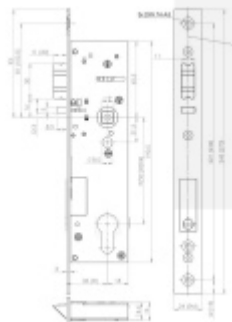

zavádí pouze do zárubně.

- Nejsou potřeba baterie.
- Frekvence 868.3 MHz/kódování AES 128
- Volitelný backset 35, 40, 45 mm
- Rozteč 92 mm
- Čelní štítek 24x245x3
- Verze Premium s certifikátem EN 179/EN 1125/EN 1634/EN 14846