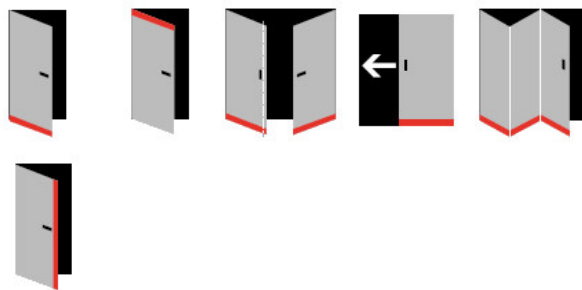

Součástí balení jsou boční krytky

Vlastnosti automatické lišty:

Doplňkové vlastnosti lišty na objednávku :

Způsob instalace do dveří:

Vhodné zejména pro dveře z materiálu:

V případě objednávky samostatných profilů do celkové výše 2500,- Kč bez DPH bude k zakázce připočítán manipulační poplatek ve výši 500,- Kč bez DPH. Při objednávce nad 2500,- Kč je cena za kus konečná.