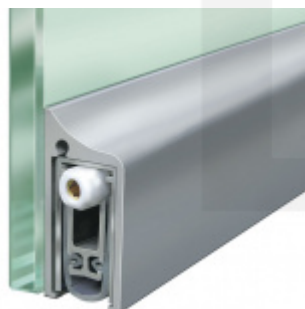

Vlastnosti automatické lišty: