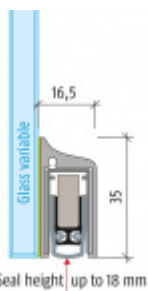

Vlastnosti automatické lišty: