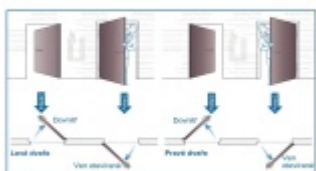

ÜLOCK-B Inductive úzký elektromechanický zámek s indukčním nabíjením Premium, Pravé ven otevírané, 40 mm, 24x270x3 mm

ID produktu: 29812

Nový bezdrátový bezpečnostní zámek je snadno ovladatelný a snadno se instaluje. Komplikované zapojení dveří patří minulosti, protože celá technologie je integrována přímo do zámku.

Otevírání a zavírání probíhá pomocí malé rádiové jednotky vysílač-přijímač. I ta je umístěna přímo v zámku a proto není na dveřích vidět, jaké zabezpečení se v ní skrývá. Další bezpečnost nabízí paniková funkce a tichá střelka. Zámek je nejen bezpečný, ale také flexibilní.

Zámek je opatřen indukčním napájením, kdy není potřeba instalovat žádné baterie. Zámek se nabíjí přes vysílač v zárubni.

Přizpůsobí se rozteči, trnu a šířce dveří. Už nikdy nebudete muset dveře zamykat, neboť střelka automaticky sama zavře zamkne. Vždy tak budete v bezpečí.

Hlavní přednosti zámku ÜLOCK:

- Zámek je kompatibilní se všemi typy dveřních klik a štítků pro rámové dveře. Doporučujeme kování Südmetall TopSpeed [zde](#).
- Provoz na baterii a bezdrátové ovládání nevyžaduje instalaci kabeláže
- Paniková funkce z vnitřní strany
- Samozamykání
- Provoz na bázi indukčního přenosu energie mezi protiplechem a dveřním zámekem.
- Není potřeba kabeláž do dveřního křídla. Napájení se