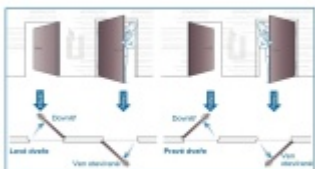

ÜLOCK-B Inductive úzký elektromechanický zámek s indukčním nabíjením Comfort, Pravé ven otevírané, 40 mm, 24x270x3 mm

ID produktu: 29813

Nový bezdrátový bezpečnostní zámek je snadno ovladatelný a snadno se instaluje. Komplikované zapojení dveří patří minulosti, protože celá technologie je integrována přímo do zámku.

Otevírání a zavírání probíhá pomocí malé rádiové jednotky vysílač-přijímač. I ta je umístěna přímo v zámku a proto není na dveřích vidět, jaké zabezpečení se v ní skrývá. Další bezpečnost nabízí paniková funkce a tichá střelka. Zámek je nejen bezpečný, ale také flexibilní.

Zámek je opatřen indukčním napájením, kdy není potřeba instalovat žádné baterie. Zámek se nabíjí přes vysílač v zárubni.

Přizpůsobí se rozteči, trnu a šířce dveří. Už nikdy nebudete muset dveře zamykat, neboť střelka automaticky sama zavře zamkne. Vždy tak budete v bezpečí.

Hlavní přednosti zámku ÜLOCK:

- Zámek je kompatibilní se všemi typy dveřních klik a štítků pro rámové dveře. Doporučujeme kování Südmetall TopSpeed [zde](#).
- Provoz na baterii a bezdrátové ovládání nevyžaduje instalaci kabeláže
- Paniková funkce z vnitřní strany
- Samozamykání
- Provoz na bázi indukčního přenosu energie mezi protiplechem a dveřním zámekem.
- Není potřeba kabeláž do dveřního křídla. Napájení se