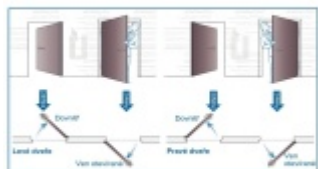

ÜLOCK-B Inductive úzký elektromechanický zámek s indukčním nabíjením Comfort, Pravé ven otevírané, 40 mm, 24x245x3 mm

ID produktu: 29815

Nový bezdrátový bezpečnostní zámek je snadno ovladatelný a snadno se instaluje. Komplikované zapojení dveří patří minulosti, protože celá technologie je integrována přímo do zámku.

Otevírání a zavírání probíhá pomocí malé rádiové jednotky vysílač-přijímač. I ta je umístěna přímo v zámku a proto není na dveřích vidět, jaké zabezpečení se v ní skrývá. Další bezpečnost nabízí paniková funkce a tichá střelka. Zámek je nejen bezpečný, ale také flexibilní.

Zámek je opatřen indukčním napájením, kdy není potřeba instalovat žádné baterie. Zámek se nabíjí přes vysílač v zárubni.

Přizpůsobí se rozteči, trnu a šířce dveří. Už nikdy nebudete muset dveře zamykat, neboť střelka automaticky sama zavře zamkne. Vždy tak budete v bezpečí.

Hlavní přednosti zámku ÜLOCK:

- Zámek je kompatibilní se všemi typy dveřních klik a štítků pro rámové dveře. Doporučujeme kování Südmetall TopSpeed [zde](#).
- Provoz na baterii a bezdrátové ovládání nevyžaduje instalaci kabeláže
- Paniková funkce z vnitřní strany
- Samozamykání
- Provoz na bázi indukčního přenosu energie mezi protiplechem a dveřním zámekem.
- Není potřeba kabeláž do dveřního křídla. Napájení se