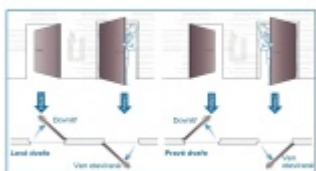

ÜLOCK-B Inductive úzký elektromechanický zámek s indukčním nabíjením Comfort, Pravé ven otevírané, 40 mm, 24x245x3 mm

ID produktu: 29815

Nový bezdrátový bezpečnostní zámek je snadno ovladatelný a snadno se instaluje. Komplikované zapojení dveří patří minulosti, protože celá technologie je integrována přímo do zámku.

Otevírání a zavírání probíhá pomocí malé rádiové jednotky vysílač-přijímač. I ta je umístěna přímo v zámku a proto není na dveřích vidět, jaké zabezpečení se v ní skrývá. Další bezpečnost nabízí paniková funkce a tichá střílka. Zámek je nejen bezpečný, ale také flexibilní.

Zámek je opatřen indukčním napájením, kdy není potřeba instalovat žádné baterie. Zámek se nabíjí přes vysílač v zárubni.

Přizpůsobí se rozteči, trnu a šířce dveří. Už nikdy nebudete muset dveře zamykat, neboť střílka automaticky sama zavře zamkne. Vždy tak budete v bezpečí.

Hlavní přednosti zámku ÜLOCK:

- Zámek je kompatibilní se všemi typy dveřních klik a štítků pro rámové dveře. Doporučujeme kování Südmetall TopSpeed [zde](#).
- Provoz na baterii a bezdrátové ovládání nevyžaduje instalaci kabeláže
- Paniková funkce z vnitřní strany
- Samozamykání
- Provoz na bázi indukčního přenosu energie mezi protiplechem a dveřním zámekem.
- Není potřeba kabeláž do dveřního křídla. Napájení se