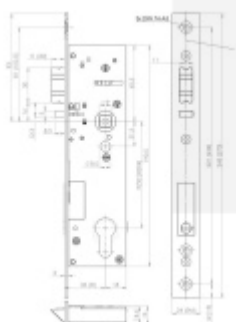

ÜLOCK-B Inductive úzký elektromechanický zámek s indukčním nabíjením Premium, Pravé ven otevírané, 35 mm, 24x270x3 mm

ID produktu: 29818

Nový bezdrátový bezpečnostní zámek je snadno ovladatelný a snadno se instaluje. Komplikované zapojení dveří patří minulosti, protože celá technologie je integrována přímo do zámku.

Otevírání a zavírání probíhá pomocí malé rádiové jednotky vysílač-přijímač. I ta je umístěna přímo v zámku a proto není na dveřích vidět, jaké zabezpečení se v ní skrývá. Další bezpečnost nabízí paniková funkce a tichá střílka. Zámek je nejen bezpečný, ale také flexibilní.

Zámek je opatřen indukčním napájením, kdy není potřeba instalovat žádné baterie. Zámek se nabíjí přes vysílač v zárubni.

Přizpůsobí se rozteči, trnu a šířce dveří. Už nikdy nebudete muset dveře zamykat, neboť střílka automaticky sama zavře zamkne. Vždy tak budete v bezpečí.

Hlavní přednosti zámku ÜLOCK:

- Zámek je kompatibilní se všemi typy dveřních klik a štítků pro rámové dveře. Doporučujeme kování Südmetall TopSpeed [zde](#).
- Provoz na baterii a bezdrátové ovládání nevyžaduje instalaci kabeláže
- Paniková funkce z vnitřní strany
- Samozamykání
- Provoz na bázi indukčního přenosu energie mezi protiplechem a dveřním zámekem.
- Není potřeba kabeláž do dveřního křídla. Napájení se