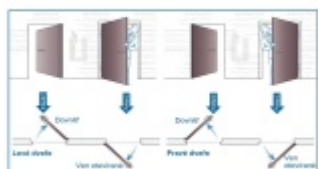

ÜLOCK-B Inductive úzký elektromechanický zámek s indukčním nabíjením Premium, Pravé ven otevírané, 35 mm, 24x270x3 mm

ID produktu: 29818

Nový bezdrátový bezpečnostní zámek je snadno ovladatelný a snadno se instaluje. Komplikované zapojení dveří patří minulosti, protože celá technologie je integrována přímo do zámku.

Otevírání a zavírání probíhá pomocí malé rádiové jednotky vysílač-přijímač. I ta je umístěna přímo v zámku a proto není na dveřích vidět, jaké zabezpečení se v ní skrývá. Další bezpečnost nabízí paniková funkce a tichá střílka. Zámek je nejen bezpečný, ale také flexibilní.

Zámek je opatřen indukčním napájením, kdy není potřeba instalovat žádné baterie. Zámek se nabíjí přes vysílač v zárubni.

Přizpůsobí se rozteči, trnu a šířce dveří. Už nikdy nebudete muset dveře zamykat, neboť střílka automaticky sama zavře zamkne. Vždy tak budete v bezpečí.

Hlavní přednosti zámku ÜLOCK:

- Zámek je kompatibilní se všemi typy dveřních klik a štítků pro rámové dveře. Doporučujeme kování Südmetall TopSpeed [zde](#).
- Provoz na baterii a bezdrátové ovládání nevyžaduje instalaci kabeláže
- Paniková funkce z vnitřní strany
- Samozamykání
- Provoz na bázi indukčního přenosu energie mezi protiplechem a dveřním zámekem.
- Není potřeba kabeláž do dveřního křídla. Napájení se