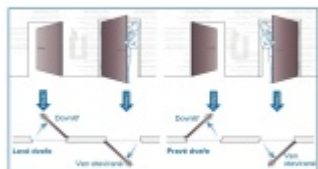

ÜLOCK-B Inductive úzký elektromechanický zámek s indukčním nabíjením Comfort, Pravé ven otevírané, 35 mm, 24x270x3 mm

ID produktu: 29819

Nový bezdrátový bezpečnostní zámek je snadno ovladatelný a snadno se instaluje. Komplikované zapojení dveří patří minulosti, protože celá technologie je integrována přímo do zámku.

Otevírání a zavírání probíhá pomocí malé rádiové jednotky vysílač-přijímač. I ta je umístěna přímo v zámku a proto není na dveřích vidět, jaké zabezpečení se v ní skrývá. Další bezpečnost nabízí paniková funkce a tichá střílka. Zámek je nejen bezpečný, ale také flexibilní.

Zámek je opatřen indukčním napájením, kdy není potřeba instalovat žádné baterie. Zámek se nabíjí přes vysílač v zárubni.

Přizpůsobí se rozteči, trnu a šířce dveří. Už nikdy nebudete muset dveře zamykat, neboť střílka automaticky sama zavře zamkne. Vždy tak budete v bezpečí.

Hlavní přednosti zámku ÜLOCK:

- Zámek je kompatibilní se všemi typy dveřních klik a štítků pro rámové dveře. Doporučujeme kování Südmetall TopSpeed [zde](#).
- Provoz na baterii a bezdrátové ovládání nevyžaduje instalaci kabeláže
- Paniková funkce z vnitřní strany
- Samozamykání
- Provoz na bázi indukčního přenosu energie mezi protiplechem a dveřním zámekem.
- Není potřeba kabeláž do dveřního křídla. Napájení se