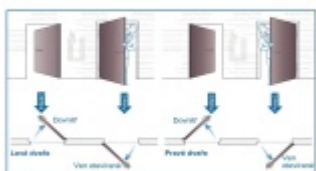

ÜLOCK-B Inductive úzký elektromechanický zámek s indukčním nabíjením Comfort, Pravé ven otevírané, 35 mm, 24x270x3 mm

ID produktu: 29819

Nový bezdrátový bezpečnostní zámek je snadno ovladatelný a snadno se instaluje. Komplikované zapojení dveří patří minulosti, protože celá technologie je integrována přímo do zámku.

Otevírání a zavírání probíhá pomocí malé rádiové jednotky vysílač-přijímač. I ta je umístěna přímo v zámku a proto není na dveřích vidět, jaké zabezpečení se v ní skrývá. Další bezpečnost nabízí paniková funkce a tichá střelka. Zámek je nejen bezpečný, ale také flexibilní.

Zámek je opatřen indukčním napájením, kdy není potřeba instalovat žádné baterie. Zámek se nabíjí přes vysílač v zárubni.

Přizpůsobí se rozteči, trnu a šířce dveří. Už nikdy nebudete muset dveře zamykat, neboť střelka automaticky sama zavře zamkne. Vždy tak budete v bezpečí.

Hlavní přednosti zámku ÜLOCK:

- Zámek je kompatibilní se všemi typy dveřních klik a štítků pro rámové dveře. Doporučujeme kování Südmetall TopSpeed [zde](#).
- Provoz na baterii a bezdrátové ovládání nevyžaduje instalaci kabeláže
- Paniková funkce z vnitřní strany
- Samozamykání
- Provoz na bázi indukčního přenosu energie mezi protiplechem a dveřním zámekem.
- Není potřeba kabeláž do dveřního křídla. Napájení se