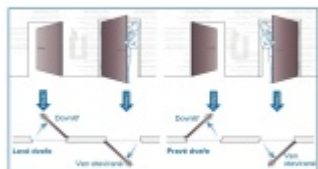

ÜLOCK-B Inductive úzký elektromechanický zámek s indukčním nabíjením Comfort, Pravé ven otevírané, 35 mm, 24x245x3 mm

ID produktu: 29821

Nový bezdrátový bezpečnostní zámek je snadno ovladatelný a snadno se instaluje. Komplikované zapojení dveří patří minulosti, protože celá technologie je integrována přímo do zámku.

Otevírání a zavírání probíhá pomocí malé rádiové jednotky vysílač-přijímač. I ta je umístěna přímo v zámku a proto není na dveřích vidět, jaké zabezpečení se v ní skrývá. Další bezpečnost nabízí paniková funkce a tichá střelka. Zámek je nejen bezpečný, ale také flexibilní.

Zámek je opatřen indukčním napájením, kdy není potřeba instalovat žádné baterie. Zámek se nabíjí přes vysílač v zárubni.

Přizpůsobí se rozteči, trnu a šířce dveří. Už nikdy nebudete muset dveře zamykat, neboť střelka automaticky sama zavře zamkne. Vždy tak budete v bezpečí.

Hlavní přednosti zámku ÜLOCK:

- Zámek je kompatibilní se všemi typy dveřních klik a štítků pro rámové dveře. Doporučujeme kování Südmetall TopSpeed [zde](#).
- Provoz na baterii a bezdrátové ovládání nevyžaduje instalaci kabeláže
- Paniková funkce z vnitřní strany
- Samozamykání
- Provoz na bázi indukčního přenosu energie mezi protiplechem a dveřním zámekem.
- Není potřeba kabeláž do dveřního křídla. Napájení se