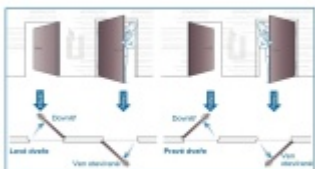

ÜLOCK-B Inductive úzký elektromechanický zámek s indukčním nabíjením Comfort, Pravé ven otevírané, 35 mm, 24x245x3 mm

ID produktu: 29821

Nový bezdrátový bezpečnostní zámek je snadno ovladatelný a snadno se instaluje. Komplikované zapojení dveří patří minulosti, protože celá technologie je integrována přímo do zámku.

Otevírání a zavírání probíhá pomocí malé rádiové jednotky vysílač-přijímač. I ta je umístěna přímo v zámku a proto není na dveřích vidět, jaké zabezpečení se v ní skrývá. Další bezpečnost nabízí paniková funkce a tichá střelka. Zámek je nejen bezpečný, ale také flexibilní.

Zámek je opatřen indukčním napájením, kdy není potřeba instalovat žádné baterie. Zámek se nabíjí přes vysílač v zárubni.

Přizpůsobí se rozteči, trnu a šířce dveří. Už nikdy nebudete muset dveře zamykat, neboť střelka automaticky sama zavře zamkne. Vždy tak budete v bezpečí.

Hlavní přednosti zámku ÜLOCK:

- Zámek je kompatibilní se všemi typy dveřních klik a štítků pro rámové dveře. Doporučujeme kování Südmetall TopSpeed [zde](#).
- Provoz na baterii a bezdrátové ovládání nevyžaduje instalaci kabeláže
- Paniková funkce z vnitřní strany
- Samozamykání
- Provoz na bázi indukčního přenosu energie mezi protiplechem a dveřním zámekem.
- Není potřeba kabeláž do dveřního křídla. Napájení se