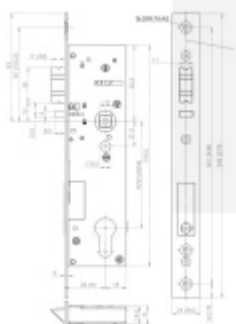

ÜLOCK-B Inductive úzký elektromechanický zámek s indukčním nabíjením Premium, Pravé dovnitř otevírané, 45 mm, 24x270x3 mm

ID produktu: 29824

Nový bezdrátový bezpečnostní zámek je snadno ovladatelný a snadno se instaluje. Komplikované zapojení dveří patří minulosti, protože celá technologie je integrována přímo do zámku.

Otevírání a zavírání probíhá pomocí malé rádiové jednotky vysílač-přijímač. I ta je umístěna přímo v zámku a proto není na dveřích vidět, jaké zabezpečení se v ní skrývá. Další bezpečnost nabízí paniková funkce a tichá střílka. Zámek je nejen bezpečný, ale také flexibilní.

Zámek je opatřen indukčním napájením, kdy není potřeba instalovat žádné baterie. Zámek se nabíjí přes vysílač v zárubni.

Přizpůsobí se rozteči, trnu a šířce dveří. Už nikdy nebudete muset dveře zamykat, neboť střílka automaticky sama zavře zamkne. Vždy tak budete v bezpečí.

Hlavní přednosti zámku ÜLOCK:

- Zámek je kompatibilní se všemi typy dveřních klik a štítků pro rámové dveře. Doporučujeme kování Südmetall TopSpeed [zde](#).
- Provoz na baterii a bezdrátové ovládání nevyžaduje instalaci kabeláže
- Paniková funkce z vnitřní strany
- Samozamykání
- Provoz na bázi indukčního přenosu energie mezi protiplechem a dveřním zámekem.
- Není potřeba kabeláž do dveřního křídla. Napájení se