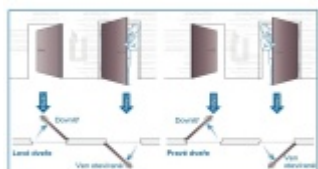

ÜLOCK-B Inductive úzký elektromechanický zámek s indukčním nabíjením Premium, Pravé dovnitř otevírané, 45 mm, 24x270x3 mm

ID produktu: 29824

Nový bezdrátový bezpečnostní zámek je snadno ovladatelný a snadno se instaluje. Komplikované zapojení dveří patří minulosti, protože celá technologie je integrována přímo do zámku.

Otevírání a zavírání probíhá pomocí malé rádiové jednotky vysílač-přijímač. I ta je umístěna přímo v zámku a proto není na dveřích vidět, jaké zabezpečení se v ní skrývá. Další bezpečnost nabízí paniková funkce a tichá střílka. Zámek je nejen bezpečný, ale také flexibilní.

Zámek je opatřen indukčním napájením, kdy není potřeba instalovat žádné baterie. Zámek se nabíjí přes vysílač v zárubni.

Přizpůsobí se rozteči, trnu a šířce dveří. Už nikdy nebudete muset dveře zamykat, neboť střílka automaticky sama zavře zamkne. Vždy tak budete v bezpečí.

Hlavní přednosti zámku ÜLOCK:

- Zámek je kompatibilní se všemi typy dveřních klik a štítků pro rámové dveře. Doporučujeme kování Südmetall TopSpeed [zde](#).
- Provoz na baterii a bezdrátové ovládání nevyžaduje instalaci kabeláže
- Paniková funkce z vnitřní strany
- Samozamykání
- Provoz na bázi indukčního přenosu energie mezi protiplechem a dveřním zámekem.
- Není potřeba kabeláž do dveřního křídla. Napájení se