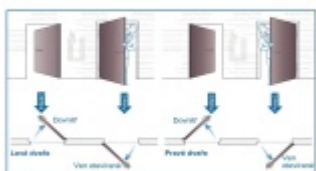

ÜLOCK-B Inductive úzký elektromechanický zámek s indukčním nabíjením Comfort, Pravé dovnitř otevírané, 45 mm, 24x270x3 mm

ID produktu: 29825

Nový bezdrátový bezpečnostní zámek je snadno ovladatelný a snadno se instaluje. Komplikované zapojení dveří patří minulosti, protože celá technologie je integrována přímo do zámku.

Otevírání a zavírání probíhá pomocí malé rádiové jednotky vysílač-přijímač. I ta je umístěna přímo v zámku a proto není na dveřích vidět, jaké zabezpečení se v ní skrývá. Další bezpečnost nabízí paniková funkce a tichá střílka. Zámek je nejen bezpečný, ale také flexibilní.

Zámek je opatřen indukčním napájením, kdy není potřeba instalovat žádné baterie. Zámek se nabíjí přes vysílač v zárubni.

Přizpůsobí se rozteči, trnu a šířce dveří. Už nikdy nebudete muset dveře zamykat, neboť střílka automaticky sama zavře zamkne. Vždy tak budete v bezpečí.

Hlavní přednosti zámku ÜLOCK:

- Zámek je kompatibilní se všemi typy dveřních klik a štítků pro rámové dveře. Doporučujeme kování Südmetall TopSpeed [zde](#).
- Provoz na baterii a bezdrátové ovládání nevyžaduje instalaci kabeláže
- Paniková funkce z vnitřní strany
- Samozamykání
- Provoz na bázi indukčního přenosu energie mezi protiplechem a dveřním zámekem.
- Není potřeba kabeláž do dveřního křídla. Napájení se