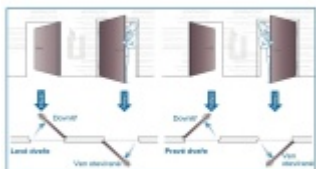

ÜLOCK-B Inductive úzký elektromechanický zámek s indukčním nabíjením Comfort, Pravé dovnitř otevírané, 45 mm, 24x270x3 mm

ID produktu: 29825

Nový bezdrátový bezpečnostní zámek je snadno ovladatelný a snadno se instaluje. Komplikované zapojení dveří patří minulosti, protože celá technologie je integrována přímo do zámku.

Otevírání a zavírání probíhá pomocí malé rádiové jednotky vysílač-přijímač. I ta je umístěna přímo v zámku a proto není na dveřích vidět, jaké zabezpečení se v ní skrývá. Další bezpečnost nabízí paniková funkce a tichá střílka. Zámek je nejen bezpečný, ale také flexibilní.

Zámek je opatřen indukčním napájením, kdy není potřeba instalovat žádné baterie. Zámek se nabíjí přes vysílač v zárubni.

Přizpůsobí se rozteči, trnu a šířce dveří. Už nikdy nebudete muset dveře zamykat, neboť střílka automaticky sama zavře zamkne. Vždy tak budete v bezpečí.

Hlavní přednosti zámku ÜLOCK:

- Zámek je kompatibilní se všemi typy dveřních klik a štítků pro rámové dveře. Doporučujeme kování Südmetall TopSpeed [zde](#).
- Provoz na baterii a bezdrátové ovládání nevyžaduje instalaci kabeláže
- Paniková funkce z vnitřní strany
- Samozamykání
- Provoz na bázi indukčního přenosu energie mezi protiplechem a dveřním zámekem.
- Není potřeba kabeláž do dveřního křídla. Napájení se