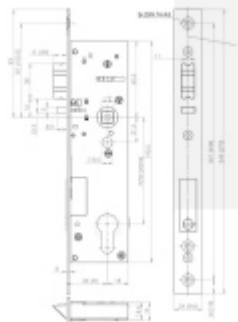

zavádí pouze do zárubně.

- Nejsou potřeba baterie.
- Frekvence 868.3 MHz/kódování AES 128
- Volitelný backset 35, 40, 45 mm
- Rozteč 92 mm
- Čelní štítek 24x245x3
- Verze Premium s certifikátem EN 179/EN 1125/EN 1634/EN 14846