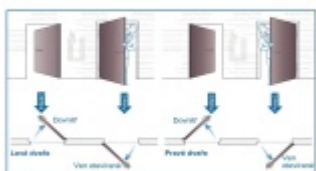

ÜLOCK-B Inductive úzký elektromechanický zámek s indukčním nabíjením Premium, Pravé dovnitř otevírané, 45 mm, 24x245x3 mm

ID produktu: 29826

Nový bezdrátový bezpečnostní zámek je snadno ovladatelný a snadno se instaluje. Komplikované zapojení dveří patří minulosti, protože celá technologie je integrována přímo do zámku.

Otevírání a zavírání probíhá pomocí malé rádiové jednotky vysílač-přijímač. I ta je umístěna přímo v zámku a proto není na dveřích vidět, jaké zabezpečení se v ní skrývá. Další bezpečnost nabízí paniková funkce a tichá střelka. Zámek je nejen bezpečný, ale také flexibilní.

Zámek je opatřen indukčním napájením, kdy není potřeba instalovat žádné baterie. Zámek se nabíjí přes vysílač v zárubni.

Přizpůsobí se rozteči, trnu a šířce dveří. Už nikdy nebudete muset dveře zamykat, neboť střelka automaticky sama zavře zamkne. Vždy tak budete v bezpečí.

Hlavní přednosti zámku ÜLOCK:

- Zámek je kompatibilní se všemi typy dveřních klik a štítků pro rámové dveře. Doporučujeme kování Südmetall TopSpeed [zde](#).
- Provoz na baterii a bezdrátové ovládání nevyžaduje instalaci kabeláže
- Paniková funkce z vnitřní strany
- Samozamykání
- Provoz na bázi indukčního přenosu energie mezi protiplechem a dveřním zámekem.
- Není potřeba kabeláž do dveřního křídla. Napájení se