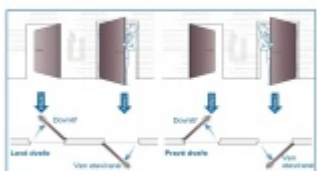

ÜLOCK-B Inductive úzký elektromechanický zámek s indukčním nabíjením Comfort, Pravé dovnitř otevírané, 45 mm, 24x245x3 mm

ID produktu: 29827

Nový bezdrátový bezpečnostní zámek je snadno ovladatelný a snadno se instaluje. Komplikované zapojení dveří patří minulosti, protože celá technologie je integrována přímo do zámku.

Otevírání a zavírání probíhá pomocí malé rádiové jednotky vysílač-přijímač. I ta je umístěna přímo v zámku a proto není na dveřích vidět, jaké zabezpečení se v ní skrývá. Další bezpečnost nabízí paniková funkce a tichá střelka. Zámek je nejen bezpečný, ale také flexibilní.

Zámek je opatřen indukčním napájením, kdy není potřeba instalovat žádné baterie. Zámek se nabíjí přes vysílač v zárubni.

Přizpůsobí se rozteči, trnu a šířce dveří. Už nikdy nebudete muset dveře zamykat, neboť střelka automaticky sama zavře zamkne. Vždy tak budete v bezpečí.

Hlavní přednosti zámku ÜLOCK:

- Zámek je kompatibilní se všemi typy dveřních klik a štítků pro rámové dveře. Doporučujeme kování Südmetall TopSpeed [zde](#).
- Provoz na baterii a bezdrátové ovládání nevyžaduje instalaci kabeláže
- Paniková funkce z vnitřní strany
- Samozamykání
- Provoz na bázi indukčního přenosu energie mezi protiplechem a dveřním zámekem.
- Není potřeba kabeláž do dveřního křídla. Napájení se