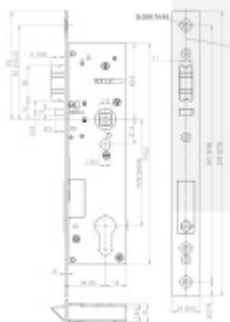

zavádí pouze do zárubně.

- Nejsou potřeba baterie.
- Frekvence 868.3 MHz/kódování AES 128
- Volitelný backset 35, 40, 45 mm
- Rozteč 92 mm
- Čelní štítek 24x245x3
- Verze Premium s certifikátem EN 179/EN 1125/EN 1634/EN 14846