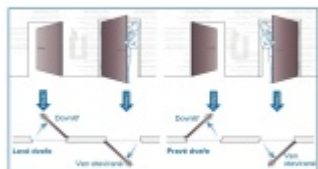

ÜLOCK-B Inductive úzký elektromechanický zámek s indukčním nabíjením Comfort, Pravé dovnitř otevírané, 45 mm, 24x245x3 mm

ID produktu: 29827

Nový bezdrátový bezpečnostní zámek je snadno ovladatelný a snadno se instaluje. Komplikované zapojení dveří patří minulosti, protože celá technologie je integrována přímo do zámku.

Otevírání a zavírání probíhá pomocí malé rádiové jednotky vysílač-přijímač. I ta je umístěna přímo v zámku a proto není na dveřích vidět, jaké zabezpečení se v ní skrývá. Další bezpečnost nabízí paniková funkce a tichá střelka. Zámek je nejen bezpečný, ale také flexibilní.

Zámek je opatřen indukčním napájením, kdy není potřeba instalovat žádné baterie. Zámek se nabíjí přes vysílač v zárubni.

Přizpůsobí se rozteči, trnu a šířce dveří. Už nikdy nebudete muset dveře zamykat, neboť střelka automaticky sama zavře zamkne. Vždy tak budete v bezpečí.

Hlavní přednosti zámku ÜLOCK:

- Zámek je kompatibilní se všemi typy dveřních klik a štítků pro rámové dveře. Doporučujeme kování Südmetall TopSpeed [zde](#).
- Provoz na baterii a bezdrátové ovládání nevyžaduje instalaci kabeláže
- Paniková funkce z vnitřní strany
- Samozamykání
- Provoz na bázi indukčního přenosu energie mezi protiplechem a dveřním zámekem.
- Není potřeba kabeláž do dveřního křídla. Napájení se