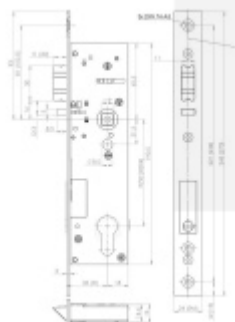

zavádí pouze do zárubně.

- Nejsou potřeba baterie.
- Frekvence 868.3 MHz/kódování AES 128
- Volitelný backset 35, 40, 45 mm
- Rozteč 92 mm
- Čelní štítek 24x245x3
- Verze Premium s certifikátem EN 179/EN 1125/EN 1634/EN 14846