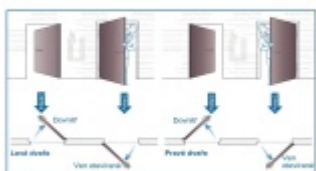

ÜLOCK-B Inductive úzký elektromechanický zámek s indukčním nabíjením Premium, Pravé dovnitř otevírané, 40 mm, 24x270x3 mm

ID produktu: 29830

Nový bezdrátový bezpečnostní zámek je snadno ovladatelný a snadno se instaluje. Komplikované zapojení dveří patří minulosti, protože celá technologie je integrována přímo do zámku.

Otevírání a zavírání probíhá pomocí malé rádiové jednotky vysílač-přijímač. I ta je umístěna přímo v zámku a proto není na dveřích vidět, jaké zabezpečení se v ní skrývá. Další bezpečnost nabízí paniková funkce a tichá střílka. Zámek je nejen bezpečný, ale také flexibilní.

Zámek je opatřen indukčním napájením, kdy není potřeba instalovat žádné baterie. Zámek se nabíjí přes vysílač v zárubni.

Přizpůsobí se rozteči, trnu a šířce dveří. Už nikdy nebudete muset dveře zamykat, neboť střílka automaticky sama zavře zamkne. Vždy tak budete v bezpečí.

Hlavní přednosti zámku ÜLOCK:

- Zámek je kompatibilní se všemi typy dveřních klik a štítků pro rámové dveře. Doporučujeme kování Südmetall TopSpeed [zde](#).
- Provoz na baterii a bezdrátové ovládání nevyžaduje instalaci kabeláže
- Paniková funkce z vnitřní strany
- Samozamykání
- Provoz na bázi indukčního přenosu energie mezi protiplechem a dveřním zámekem.
- Není potřeba kabeláž do dveřního křídla. Napájení se