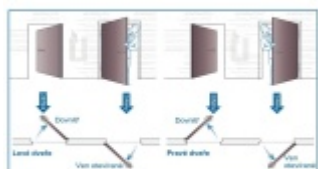

ÜLOCK-B Inductive úzký elektromechanický zámek s indukčním nabíjením Comfort, Pravé dovnitř otevírané, 40 mm, 24x270x3 mm

ID produktu: 29831

Nový bezdrátový bezpečnostní zámek je snadno ovladatelný a snadno se instaluje. Komplikované zapojení dveří patří minulosti, protože celá technologie je integrována přímo do zámku.

Otevírání a zavírání probíhá pomocí malé rádiové jednotky vysílač-přijímač. I ta je umístěna přímo v zámku a proto není na dveřích vidět, jaké zabezpečení se v ní skrývá. Další bezpečnost nabízí paniková funkce a tichá střílka. Zámek je nejen bezpečný, ale také flexibilní.

Zámek je opatřen indukčním napájením, kdy není potřeba instalovat žádné baterie. Zámek se nabíjí přes vysílač v zárubni.

Přizpůsobí se rozteči, trnu a šířce dveří. Už nikdy nebudete muset dveře zamykat, neboť střílka automaticky sama zavře zamkne. Vždy tak budete v bezpečí.

Hlavní přednosti zámku ÜLOCK:

- Zámek je kompatibilní se všemi typy dveřních klik a štítků pro rámové dveře. Doporučujeme kování Südmetall TopSpeed [zde](#).
- Provoz na baterii a bezdrátové ovládání nevyžaduje instalaci kabeláže
- Paniková funkce z vnitřní strany
- Samozamykání
- Provoz na bázi indukčního přenosu energie mezi protiplechem a dveřním zámekem.
- Není potřeba kabeláž do dveřního křídla. Napájení se