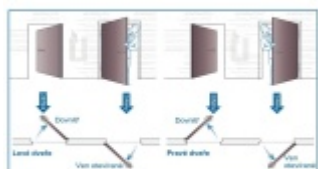

ÜLOCK-B Inductive úzký elektromechanický zámek s indukčním nabíjením Premium, Pravé dovnitř otevírané, 40 mm, 24x245x3 mm

ID produktu: 29832

Nový bezdrátový bezpečnostní zámek je snadno ovladatelný a snadno se instaluje. Komplikované zapojení dveří patří minulosti, protože celá technologie je integrována přímo do zámku.

Otevírání a zavírání probíhá pomocí malé rádiové jednotky vysílač-přijímač. I ta je umístěna přímo v zámku a proto není na dveřích vidět, jaké zabezpečení se v ní skrývá. Další bezpečnost nabízí paniková funkce a tichá střílka. Zámek je nejen bezpečný, ale také flexibilní.

Zámek je opatřen indukčním napájením, kdy není potřeba instalovat žádné baterie. Zámek se nabíjí přes vysílač v zárubni.

Přizpůsobí se rozteči, trnu a šířce dveří. Už nikdy nebudete muset dveře zamykat, neboť střílka automaticky sama zavře zamkne. Vždy tak budete v bezpečí.

Hlavní přednosti zámku ÜLOCK:

- Zámek je kompatibilní se všemi typy dveřních klik a štítků pro rámové dveře. Doporučujeme kování Südmetall TopSpeed [zde](#).
- Provoz na baterii a bezdrátové ovládání nevyžaduje instalaci kabeláže
- Paniková funkce z vnitřní strany
- Samozamykání
- Provoz na bázi indukčního přenosu energie mezi protiplechem a dveřním zámekem.
- Není potřeba kabeláž do dveřního křídla. Napájení se