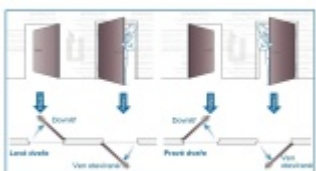

ÜLOCK-B Inductive úzký elektromechanický zámek s indukčním nabíjením Premium, Pravé dovnitř otevírané, 40 mm, 24x245x3 mm

ID produktu: 29832

Nový bezdrátový bezpečnostní zámek je snadno ovladatelný a snadno se instaluje. Komplikované zapojení dveří patří minulosti, protože celá technologie je integrována přímo do zámku.

Otevírání a zavírání probíhá pomocí malé rádiové jednotky vysílač-přijímač. I ta je umístěna přímo v zámku a proto není na dveřích vidět, jaké zabezpečení se v ní skrývá. Další bezpečnost nabízí paniková funkce a tichá střílka. Zámek je nejen bezpečný, ale také flexibilní.

Zámek je opatřen indukčním napájením, kdy není potřeba instalovat žádné baterie. Zámek se nabíjí přes vysílač v zárubni.

Přizpůsobí se rozteči, trnu a šířce dveří. Už nikdy nebudete muset dveře zamykat, neboť střílka automaticky sama zavře zamkne. Vždy tak budete v bezpečí.

Hlavní přednosti zámku ÜLOCK:

- Zámek je kompatibilní se všemi typy dveřních klik a štítků pro rámové dveře. Doporučujeme kování Südmetall TopSpeed [zde](#).
- Provoz na baterii a bezdrátové ovládání nevyžaduje instalaci kabeláže
- Paniková funkce z vnitřní strany
- Samozamykání
- Provoz na bázi indukčního přenosu energie mezi protiplechem a dveřním zámekem.
- Není potřeba kabeláž do dveřního křídla. Napájení se