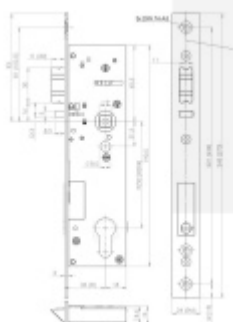

zavádí pouze do zárubně.

- Nejsou potřeba baterie.
- Frekvence 868.3 MHz/kódování AES 128
- Volitelný backset 35, 40, 45 mm
- Rozteč 92 mm
- Čelní štítek 24x245x3
- Verze Premium s certifikátem EN 179/EN 1125/EN 1634/EN 14846