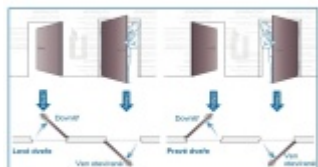

ÜLOCK-B Inductive úzký elektromechanický zámek s indukčním nabíjením Comfort, Pravé dovnitř otevírané, 40 mm, 24x245x3 mm

ID produktu: 29833

Nový bezdrátový bezpečnostní zámek je snadno ovladatelný a snadno se instaluje. Komplikované zapojení dveří patří minulosti, protože celá technologie je integrována přímo do zámku.

Otevírání a zavírání probíhá pomocí malé rádiové jednotky vysílač-přijímač. I ta je umístěna přímo v zámku a proto není na dveřích vidět, jaké zabezpečení se v ní skrývá. Další bezpečnost nabízí paniková funkce a tichá střílka. Zámek je nejen bezpečný, ale také flexibilní.

Zámek je opatřen indukčním napájením, kdy není potřeba instalovat žádné baterie. Zámek se nabíjí přes vysílač v zárubni.

Přizpůsobí se rozteči, trnu a šířce dveří. Už nikdy nebudete muset dveře zamykat, neboť střílka automaticky sama zavře zamkne. Vždy tak budete v bezpečí.

Hlavní přednosti zámku ÜLOCK:

- Zámek je kompatibilní se všemi typy dveřních klik a štítků pro rámové dveře. Doporučujeme kování Südmetall TopSpeed [zde](#).
- Provoz na baterii a bezdrátové ovládání nevyžaduje instalaci kabeláže
- Paniková funkce z vnitřní strany
- Samozamykání
- Provoz na bázi indukčního přenosu energie mezi protiplechem a dveřním zámekem.
- Není potřeba kabeláž do dveřního křídla. Napájení se