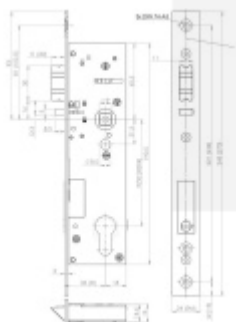

ÜLOCK-B Inductive úzký elektromechanický zámek s indukčním nabíjením Comfort, Pravé dovnitř otevírané, 40 mm, 24x245x3 mm

ID produktu: 29833

Nový bezdrátový bezpečnostní zámek je snadno ovladatelný a snadno se instaluje. Komplikované zapojení dveří patří minulosti, protože celá technologie je integrována přímo do zámku.

zavádí pouze do zárubně.

- Nejsou potřeba baterie.
- Frekvence 868.3 MHz/kódování AES 128
- Volitelný backset 35, 40, 45 mm
- Rozteč 92 mm
- Čelní štítek 24x245x3
- Verze Premium s certifikátem EN 179/EN 1125/EN 1634/EN 14846