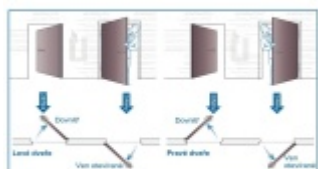

ÜLOCK-B Inductive úzký elektromechanický zámek s indukčním nabíjením Premium, Pravé dovnitř otevírané, 35 mm, 24x270x3 mm

ID produktu: 29836

Nový bezdrátový bezpečnostní zámek je snadno ovladatelný a snadno se instaluje. Komplikované zapojení dveří patří minulosti, protože celá technologie je integrována přímo do zámku.

Otevírání a zavírání probíhá pomocí malé rádiové jednotky vysílač-přijímač. I ta je umístěna přímo v zámku a proto není na dveřích vidět, jaké zabezpečení se v ní skrývá. Další bezpečnost nabízí paniková funkce a tichá střílka. Zámek je nejen bezpečný, ale také flexibilní.

Zámek je opatřen indukčním napájením, kdy není potřeba instalovat žádné baterie. Zámek se nabíjí přes vysílač v zárubni.

Přizpůsobí se rozteči, trnu a šířce dveří. Už nikdy nebudete muset dveře zamykat, neboť střílka automaticky sama zavře zamkne. Vždy tak budete v bezpečí.

Hlavní přednosti zámku ÜLOCK:

- Zámek je kompatibilní se všemi typy dveřních klik a štítků pro rámové dveře. Doporučujeme kování Südmetall TopSpeed [zde](#).
- Provoz na baterii a bezdrátové ovládání nevyžaduje instalaci kabeláže
- Paniková funkce z vnitřní strany
- Samozamykání
- Provoz na bázi indukčního přenosu energie mezi protiplechem a dveřním zámekem.
- Není potřeba kabeláž do dveřního křídla. Napájení se