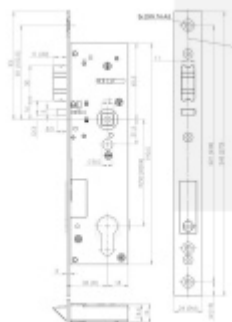

ÜLOCK-B Inductive úzký elektromechanický zámek s indukčním nabíjením Comfort, Pravé dovnitř otevírané, 35 mm, 24x270x3 mm

ID produktu: 29837

Nový bezdrátový bezpečnostní zámek je snadno ovladatelný a snadno se instaluje. Komplikované zapojení dveří patří minulosti, protože celá technologie je integrována přímo do zámku.

Otevírání a zavírání probíhá pomocí malé rádiové jednotky vysílač-přijímač. I ta je umístěna přímo v zámku a proto není na dveřích vidět, jaké zabezpečení se v ní skrývá. Další bezpečnost nabízí paniková funkce a tichá střelka. Zámek je nejen bezpečný, ale také flexibilní.

Zámek je opatřen indukčním napájením, kdy není potřeba instalovat žádné baterie. Zámek se nabíjí přes vysílač v zárubni.

Přizpůsobí se rozteči, trnu a šířce dveří. Už nikdy nebudete muset dveře zamykat, neboť střelka automaticky sama zavře zamkne. Vždy tak budete v bezpečí.

Hlavní přednosti zámku ÜLOCK:

- Zámek je kompatibilní se všemi typy dveřních klik a štítků pro rámové dveře. Doporučujeme kování Südmetall TopSpeed [zde](#).
- Provoz na baterii a bezdrátové ovládání nevyžaduje instalaci kabeláže
- Paniková funkce z vnitřní strany
- Samozamykání
- Provoz na bázi indukčního přenosu energie mezi protiplechem a dveřním zámekem.
- Není potřeba kabeláž do dveřního křídla. Napájení se