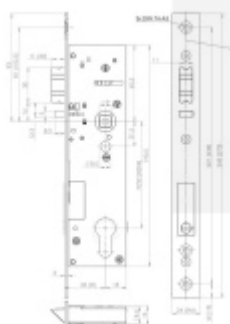

zavádí pouze do zárubně.

- Nejsou potřeba baterie.
- Frekvence 868.3 MHz/kódování AES 128
- Volitelný backset 35, 40, 45 mm
- Rozteč 92 mm
- Čelní štítek 24x245x3
- Verze Premium s certifikátem EN 179/EN 1125/EN 1634/EN 14846