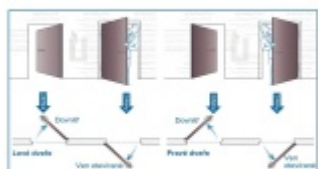

ÜLOCK-B Inductive úzký elektromechanický zámek s indukčním nabíjením Comfort, Pravé dovnitř otevírané, 35 mm, 24x270x3 mm

ID produktu: 29837

Nový bezdrátový bezpečnostní zámek je snadno ovladatelný a snadno se instaluje. Komplikované zapojení dveří patří minulosti, protože celá technologie je integrována přímo do zámku.

Otevírání a zavírání probíhá pomocí malé rádiové jednotky vysílač-přijímač. I ta je umístěna přímo v zámku a proto není na dveřích vidět, jaké zabezpečení se v ní skrývá. Další bezpečnost nabízí paniková funkce a tichá střílka. Zámek je nejen bezpečný, ale také flexibilní.

Zámek je opatřen indukčním napájením, kdy není potřeba instalovat žádné baterie. Zámek se nabíjí přes vysílač v zárubni.

Přizpůsobí se rozteči, trnu a šířce dveří. Už nikdy nebudete muset dveře zamykat, neboť střílka automaticky sama zavře zamkne. Vždy tak budete v bezpečí.

Hlavní přednosti zámku ÜLOCK:

- Zámek je kompatibilní se všemi typy dveřních klik a štítků pro rámové dveře. Doporučujeme kování Südmetall TopSpeed [zde](#).
- Provoz na baterii a bezdrátové ovládání nevyžaduje instalaci kabeláže
- Paniková funkce z vnitřní strany
- Samozamykání
- Provoz na bázi indukčního přenosu energie mezi protiplechem a dveřním zámekem.
- Není potřeba kabeláž do dveřního křídla. Napájení se