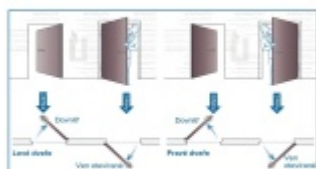

ÜLOCK-B Inductive úzký elektromechanický zámek s indukčním nabíjením Premium, Pravé dovnitř otevírané, 35 mm, 24x245x3 mm

ID produktu: 29838

Nový bezdrátový bezpečnostní zámek je snadno ovladatelný a snadno se instaluje. Komplikované zapojení dveří patří minulosti, protože celá technologie je integrována přímo do zámku.

Otevírání a zavírání probíhá pomocí malé rádiové jednotky vysílač-přijímač. I ta je umístěna přímo v zámku a proto není na dveřích vidět, jaké zabezpečení se v ní skrývá. Další bezpečnost nabízí paniková funkce a tichá střílka. Zámek je nejen bezpečný, ale také flexibilní.

Zámek je opatřen indukčním napájením, kdy není potřeba instalovat žádné baterie. Zámek se nabíjí přes vysílač v zárubni.

Přizpůsobí se rozteči, trnu a šířce dveří. Už nikdy nebudete muset dveře zamykat, neboť střílka automaticky sama zavře zamkne. Vždy tak budete v bezpečí.

Hlavní přednosti zámku ÜLOCK:

- Zámek je kompatibilní se všemi typy dveřních klik a štítků pro rámové dveře. Doporučujeme kování Südmetall TopSpeed [zde](#).
- Provoz na baterii a bezdrátové ovládání nevyžaduje instalaci kabeláže
- Paniková funkce z vnitřní strany
- Samozamykání
- Provoz na bázi indukčního přenosu energie mezi protiplechem a dveřním zámekem.
- Není potřeba kabeláž do dveřního křídla. Napájení se