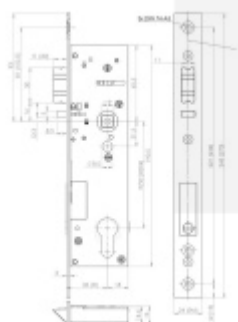

zavádí pouze do zárubně.

- Nejsou potřeba baterie.
- Frekvence 868.3 MHz/kódování AES 128
- Volitelný backset 35, 40, 45 mm
- Rozteč 92 mm
- Čelní štítek 24x245x3
- Verze Premium s certifikátem EN 179/EN 1125/EN 1634/EN 14846