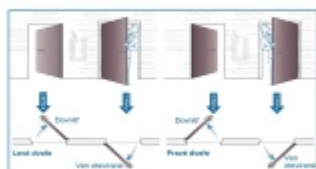

ÜLOCK-B Inductive úzký elektromechanický zámek s indukčním nabíjením Premium, Levé ven otevírané, 45 mm, 24x270x3 mm

ID produktu: 29842

Nový bezdrátový bezpečnostní zámek je snadno ovladatelný a snadno se instaluje. Komplikované zapojení dveří patří minulosti, protože celá technologie je integrována přímo do zámku.

Otevírání a zavírání probíhá pomocí malé rádiové jednotky vysílač-přijímač. I ta je umístěna přímo v zámku a proto není na dveřích vidět, jaké zabezpečení se v ní skrývá. Další bezpečnost nabízí paniková funkce a tichá střelka. Zámek je nejen bezpečný, ale také flexibilní.

Zámek je opatřen indukčním napájením, kdy není potřeba instalovat žádné baterie. Zámek se nabíjí přes vysílač v zárubni.

Přizpůsobí se rozteči, trnu a šířce dveří. Už nikdy nebudete muset dveře zamykat, neboť střelka automaticky sama zavře zamkne. Vždy tak budete v bezpečí.

Hlavní přednosti zámku ÜLOCK:

- Zámek je kompatibilní se všemi typy dveřních klik a štítků pro rámové dveře. Doporučujeme kování Südmetall TopSpeed [zde](#).
- Provoz na baterii a bezdrátové ovládání nevyžaduje instalaci kabeláže
- Paniková funkce z vnitřní strany
- Samozamykání
- Provoz na bázi indukčního přenosu energie mezi protiplechem a dveřním zámekem.
- Není potřeba kabeláž do dveřního křídla. Napájení se