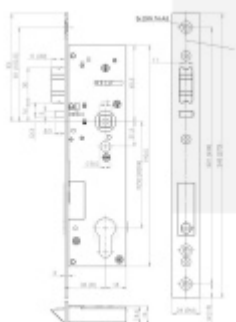

ÜLOCK-B Inductive úzký elektromechanický zámek s indukčním nabíjením Comfort, Levé ven otevírané, 45 mm, 24x270x3 mm

ID produktu: 29843

Nový bezdrátový bezpečnostní zámek je snadno ovladatelný a snadno se instaluje. Komplikované zapojení dveří patří minulosti, protože celá technologie je integrována přímo do zámku.

Otevírání a zavírání probíhá pomocí malé rádiové jednotky vysílač-přijímač. I ta je umístěna přímo v zámku a proto není na dveřích vidět, jaké zabezpečení se v ní skrývá. Další bezpečnost nabízí paniková funkce a tichá střílka. Zámek je nejen bezpečný, ale také flexibilní.

Zámek je opatřen indukčním napájením, kdy není potřeba instalovat žádné baterie. Zámek se nabíjí přes vysílač v zárubni.

Přizpůsobí se rozteči, trnu a šířce dveří. Už nikdy nebudete muset dveře zamykat, neboť střílka automaticky sama zavře zamkne. Vždy tak budete v bezpečí.

Hlavní přednosti zámku ÜLOCK:

- Zámek je kompatibilní se všemi typy dveřních klik a štítků pro rámové dveře. Doporučujeme kování Südmetall TopSpeed [zde](#).
- Provoz na baterii a bezdrátové ovládání nevyžaduje instalaci kabeláže
- Paniková funkce z vnitřní strany
- Samozamykání
- Provoz na bázi indukčního přenosu energie mezi protiplechem a dveřním zámekem.
- Není potřeba kabeláž do dveřního křídla. Napájení se