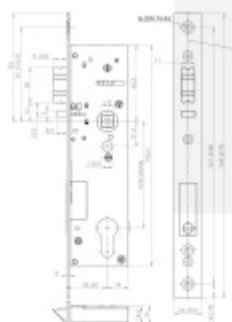

zavádí pouze do zárubně.

- Nejsou potřeba baterie.
- Frekvence 868.3 MHz/kódování AES 128
- Volitelný backset 35, 40, 45 mm
- Rozteč 92 mm
- Čelní štítek 24x245x3
- Verze Premium s certifikátem EN 179/EN 1125/EN 1634/EN 14846